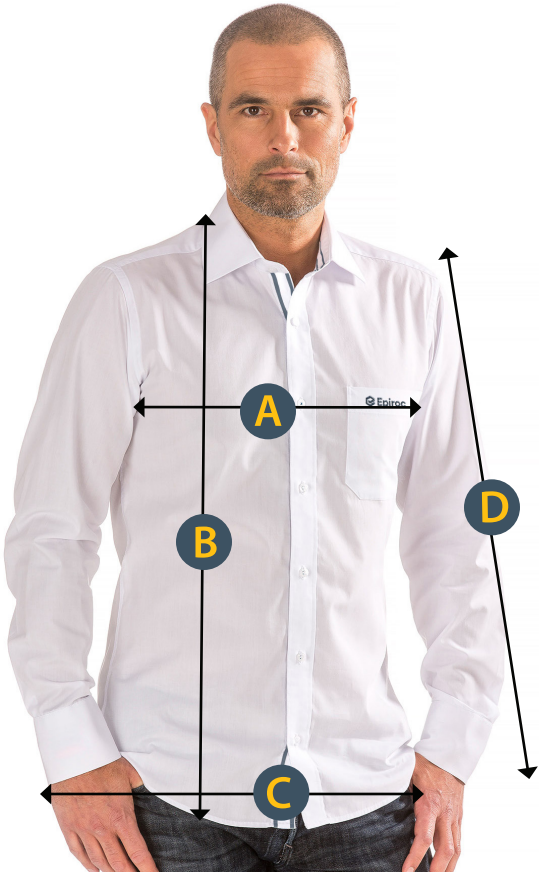

Men's Business Shirt

| | Size (cm) | S | M | L | XL | 2XL | 3XL | 4XL |
|----------|---------------|------|------|------|------|------|------|------|
| A | ½ Chest | 52,5 | 55,5 | 58,5 | 61,5 | 64,5 | 67,5 | 70,5 |
| B | Body Length | 79 | 81 | 83 | 85 | 87 | 89 | 81 |
| C | Bottom | 50 | 53 | 56 | 59 | 62 | 65 | 68 |
| D | Sleeve Length | 64 | 65,5 | 67 | 68,5 | 70 | 71,5 | 73 |