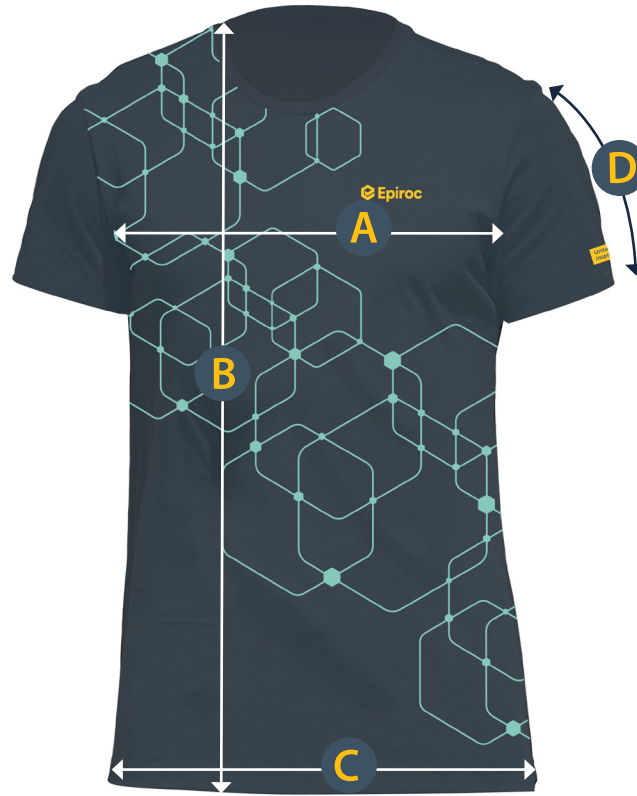

# Ladies Active tee

	Size (cm)	<b>XS</b>	<b>S</b>	<b>M</b>	<b>L</b>	<b>XL</b>
<b>A</b>	½ Chest	44	47	50	52	56
<b>B</b>	Body Length	54	56	59	60	72
<b>C</b>	1/2 Bottom	38	41	44	46	50
<b>D</b>	Sleeve Length	17	18	19	19	20