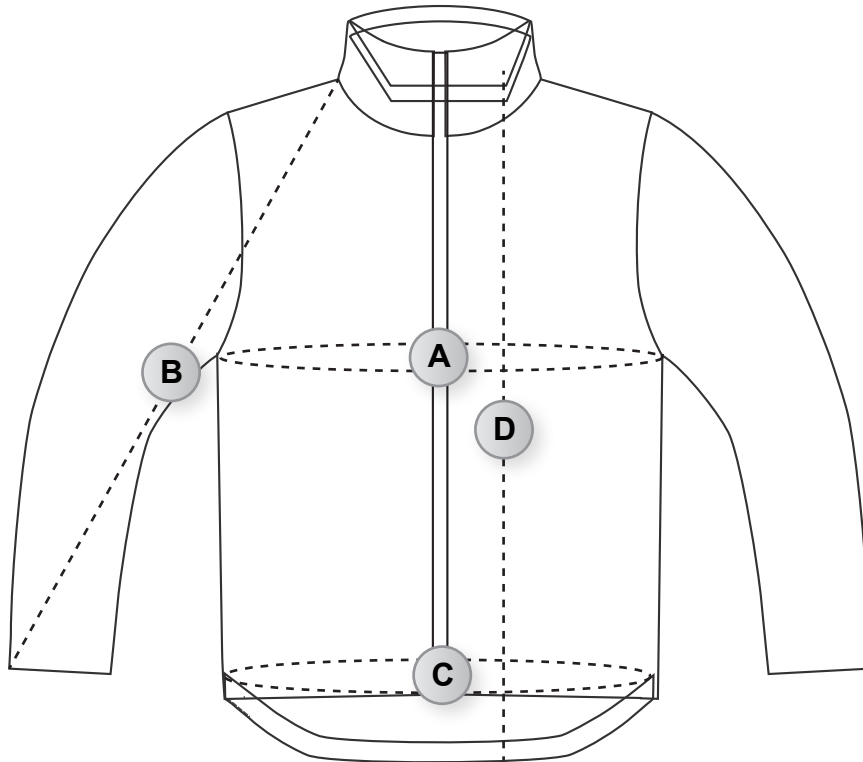

SOFTSHELL JACKET LIVINGSTON - MEN

	Size (cm)	S	M	L	XL	2XL	3XL	4XL
A	½ Chest	54	57	60	63	66	69	72
B	Sleeve length	87	89,50	92	94,50	97	99,50	102
C	½ Bottom width	50	53	56	59	62	65	68
D	Back length	67	69	71	73	75	77	79